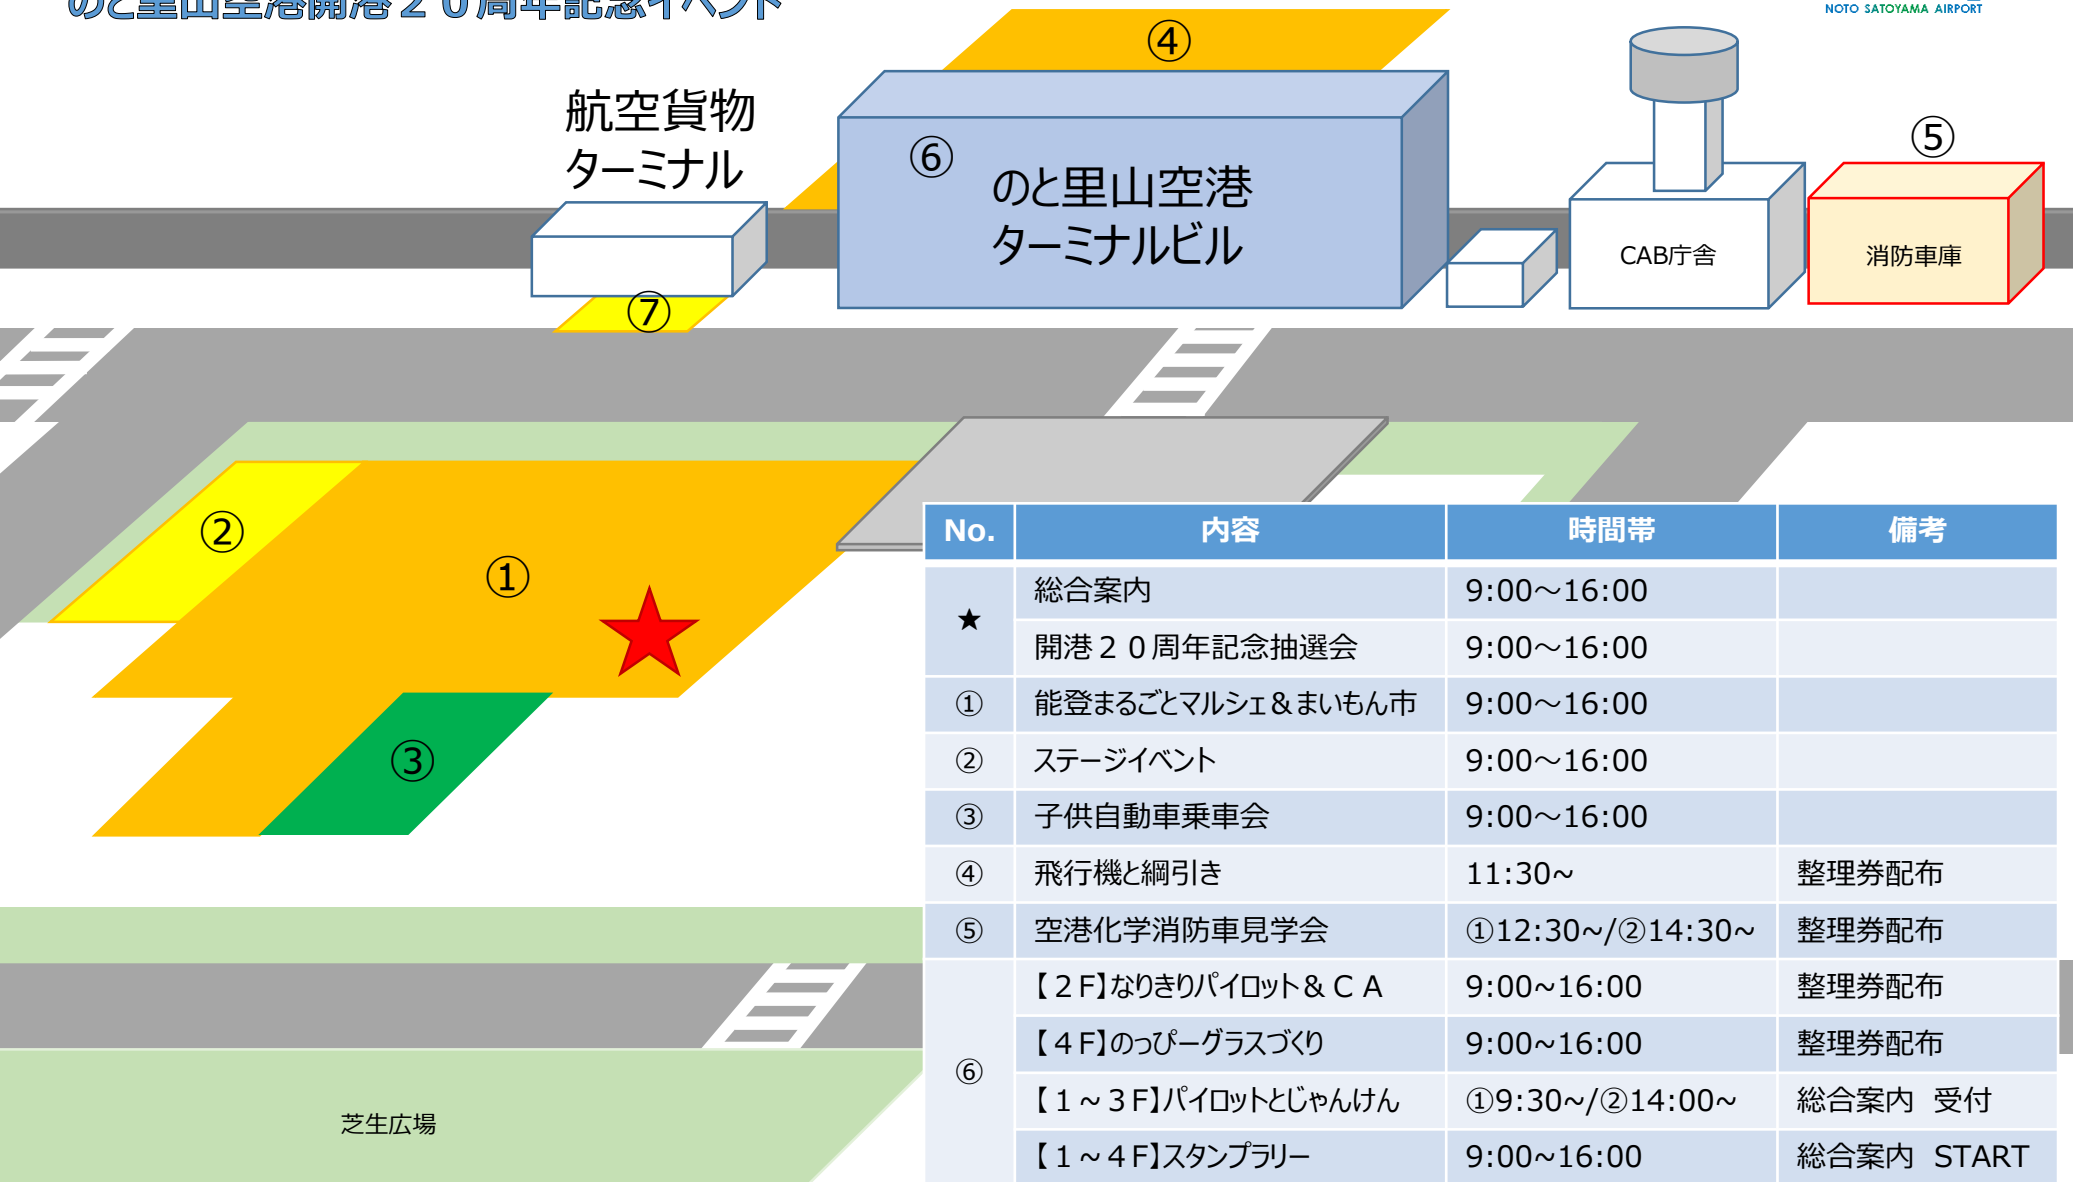

# 会場MAP

のと里山空港開港20周年記念イベント

No.	内容	時間帯	備考
★	総合案内	9:00~16:00	
	開港20周年記念抽選会	9:00~16:00	
①	能登まるごとマルシェ&まいもん市	9:00~16:00	
②	ステージイベント	9:00~16:00	
③	子供自動車乗車会	9:00~16:00	
④	飛行機と綱引き	11:30~	整理券配布
⑤	空港化学消防車見学会	①12:30~/②14:30~	整理券配布
⑥	【2F】なりきりパイロット&CA	9:00~16:00	整理券配布
	【4F】のっぴーグラスづくり	9:00~16:00	整理券配布
	【1~3F】パイロットとじゃんけん	①9:30~/②14:00~	総合案内 受付
	【1~4F】スタンプラリー	9:00~16:00	総合案内 START
⑦	ANAチーム羽田オーケストラ	13:00~13:45	※9日のみ

芝生広場

# 会場MAP (館内)

のと里山空港開港20周年記念イベント

## ★20周年記念 特別メニュー★

のとそらソフトクリーム 400円 (1F 売店つきし)  
 エビフライそば 950円 (3F レストランあんのん)