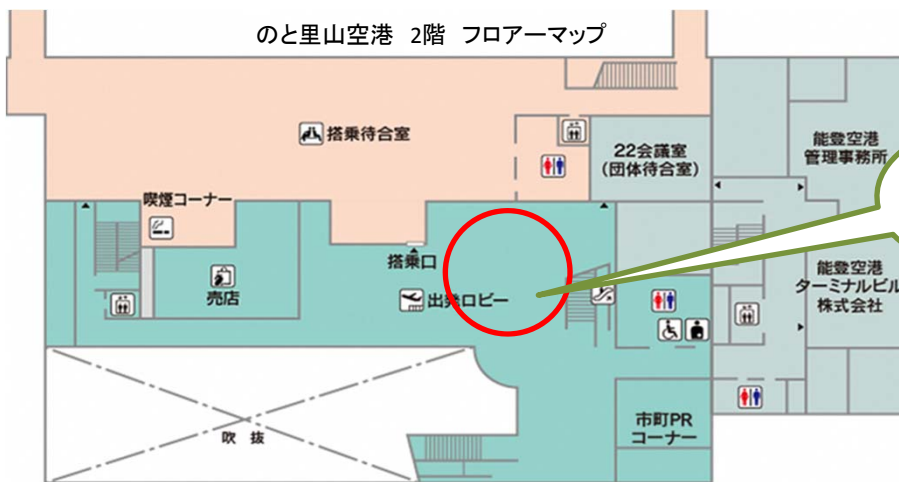

伝統工芸制作体験ワークショップ

沈金で 輪島塗の My箸を作ろう

in のと里山空港

日時 平成30年7月29日(日) 14:30~16:30
(※受付終了は16:00)

会場 のと里山空港 2階 出発ロビー

会場は
コチラ

定員 約30名 参加費 1,000円

いしかわ子ども文化体験チャレンジスクール
～進め! 出世街道～ 開催中!

小中学生対象。石川県ならではの多彩な文化体験メニューに
参加しながらポイントを貯めるスタンプラリーです。
本体験では特別に2ポイントを贈呈します!!

2ポイントで足軽に出世!
足軽認定缶バッジをGETしよう!

主催: 兼六園周辺文化の森等活性化推進実行委員会(石川県文化振興課内)